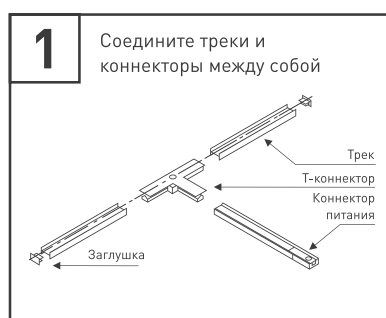

* При соблюдении условий эксплуатации и снижении яркости не более чем на 30% от первоначальной.

ХАРАКТЕРИСТИКИ ПО МОДЕЛЯМ

Модель	LGD-ZEUS-4TR-R67-10W	LGD-ZEUS-4TR-R88-20W	LGD-ZEUS-4TR-R100-30W
Мощность, потребляемая от сети АС 230 В	10 Вт	20 Вт	30 Вт
Коэффициент мощности	>0.5	>0.9	>0.95
Световой поток	800-1000 лм	1600-2000 лм	2400-3000 лм
Габаритные размеры, D × H × L	Ø67×180×155 мм	Ø88×200×162 мм	Ø100×220×180 мм
Вес	0.6 кг	0.9 кг	1.2 кг

УСТАНОВКА И ПОДКЛЮЧЕНИЕ

- Соедините треки между собой при помощи коннекторов.
- Закрепите треки в месте установки.
- На коннекторе питания открутите винт и снимите крышку. Подсоедините провода, подводящие питание, к винтовым клеммам согласно рисунку. Используйте 5-жильный кабель. Обязательно подключите защитное заземление к клемме «GND».
- Переведите рычажный фиксатор светильника в положение «открыто» и вращающийся переключатель в положение «OFF». При этом контактные пластины должны убраться внутрь корпуса адаптера.
- Вставьте светильник в трек.
- Переведите рычажный фиксатор светильника в положение «закрыто». Поверните вращающийся переключатель в нужное положение. Переключатель имеет следующие положения:
 - OFF – Выключен;
 - 1 – Группа/фаза 1 (L1);
 - 2 – Группа/фаза 2 (L2);
 - 3 – Группа/фаза 3 (L3).
- Подайте питание на трек и проверьте работу светильника.