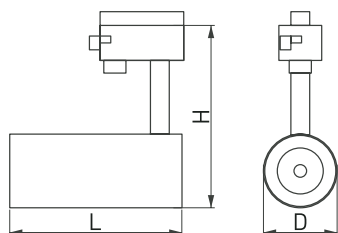

ОСОБЕННОСТИ

- Трековый светильник устанавливается на трехфазную шину 4TR, легко передвигается вдоль шины.
- Специальная оптическая система позволяет менять угол светового луча в диапазоне от 20 до 60 градусов поворотом кольца на корпусе.
- Высокий индекс цветопередачи — CRI>90.
- Стильный минималистичный дизайн корпуса и универсальные цвета (белый или черный).

* При соблюдении условий эксплуатации и снижении яркости не более чем на 30% от первоначальной.

ХАРАКТЕРИСТИКИ ПО МОДЕЛЯМ

Модель	LGD-ZEUS-4TR-R67-10W	LGD-ZEUS-4TR-R88-20W	LGD-ZEUS-4TR-R100-30W
Мощность, потребляемая от сети АС 230 В	10 Вт	20 Вт	30 Вт
Коэффициент мощности	>0.5	>0.9	>0.95
Световой поток	800-1000 лм	1600-2000 лм	2400-3000 лм
Габаритные размеры, D × H × L	Ø67×180×155 мм	Ø88×200×162 мм	Ø100×220×180 мм
Вес	0.6 кг	0.9 кг	1.2 кг

УСТАНОВКА И ПОДКЛЮЧЕНИЕ

- Соедините треки между собой при помощи коннекторов.
- Закрепите треки в месте установки.
- На коннекторе питания открутите винт и снимите крышку. Подсоедините провода, подводящие питание, к винтовым клеммам согласно рисунку. Используйте 5-жильный кабель. Обязательно подключите защитное заземление к клемме «GND».
- Переведите рычажный фиксатор светильника в положение «открыто» и вращающийся переключатель в положение «OFF». При этом контактные пластины должны убраться внутрь корпуса адаптера.
- Вставьте светильник в трек.
- Переведите рычажный фиксатор светильника в положение «закрыто». Поверните вращающийся переключатель в нужное положение. Переключатель имеет следующие положения:
 - OFF – Выключен;
 - 1 – Группа/фаза 1 (L1);
 - 2 – Группа/фаза 2 (L2);
 - 3 – Группа/фаза 3 (L3).
- Подайте питание на трек и проверьте работу светильника.